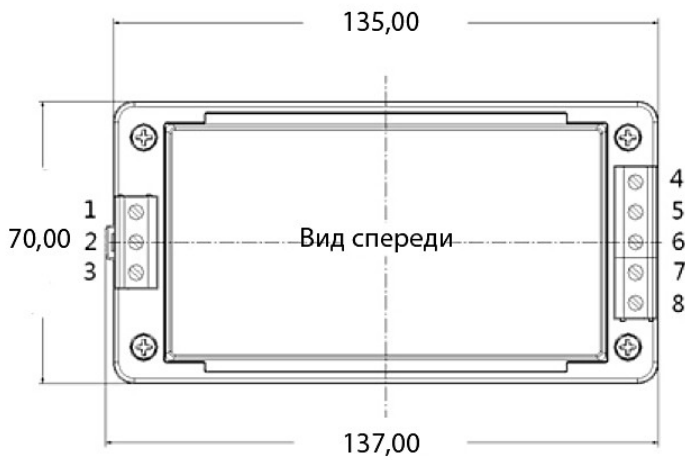

Габаритно-установочные размеры

- LH60

Контакт	
1	AC(N)
2	AC(L)
3	
4	NC
5	NC
6	+Vo
7	-Vo
8	Trim

- LH05 - LH25

Тип	Габаритные размеры, мм							
	A, мм	B, мм	C, мм	D, мм	E, мм	F, мм	G, мм	H, мм
LH25	96,10	54	36,6	86,1	46,00	8,50	20,60	32,00
LH15	96,10	54	35,6	86,1	46,00	8,50	20,60	31,00
LH10	96,10	54	34,1	86,1	46,00	8,50	20,60	29,50
LH05	96,10	54	33,6	86,1	46,00	8,50	20,60	29,00