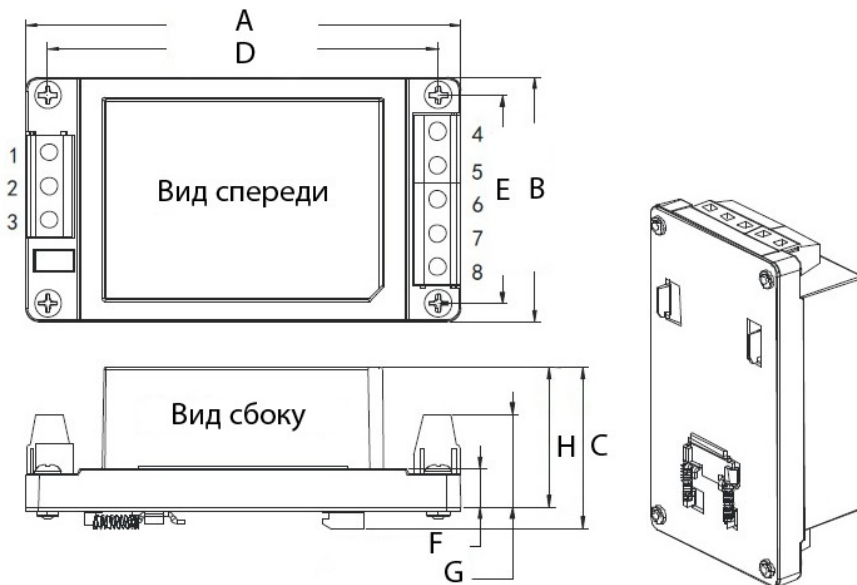

Габаритно-установочные размеры

- LH60

Контакт	
1	AC(N)
2	AC(L)
3	
4	NC
5	NC
6	+Vo
7	-Vo
8	Trim

- LH05 - LH25

Тип	Габаритные размеры, мм							
	A, мм	B, мм	C, мм	D, мм	E, мм	F, мм	G, мм	H, мм
LH25	96,10	54	36,6	86,1	46,00	8,50	20,60	32,00
LH15	96,10	54	35,6	86,1	46,00	8,50	20,60	31,00
LH10	96,10	54	34,1	86,1	46,00	8,50	20,60	29,50
LH05	96,10	54	33,6	86,1	46,00	8,50	20,60	29,00